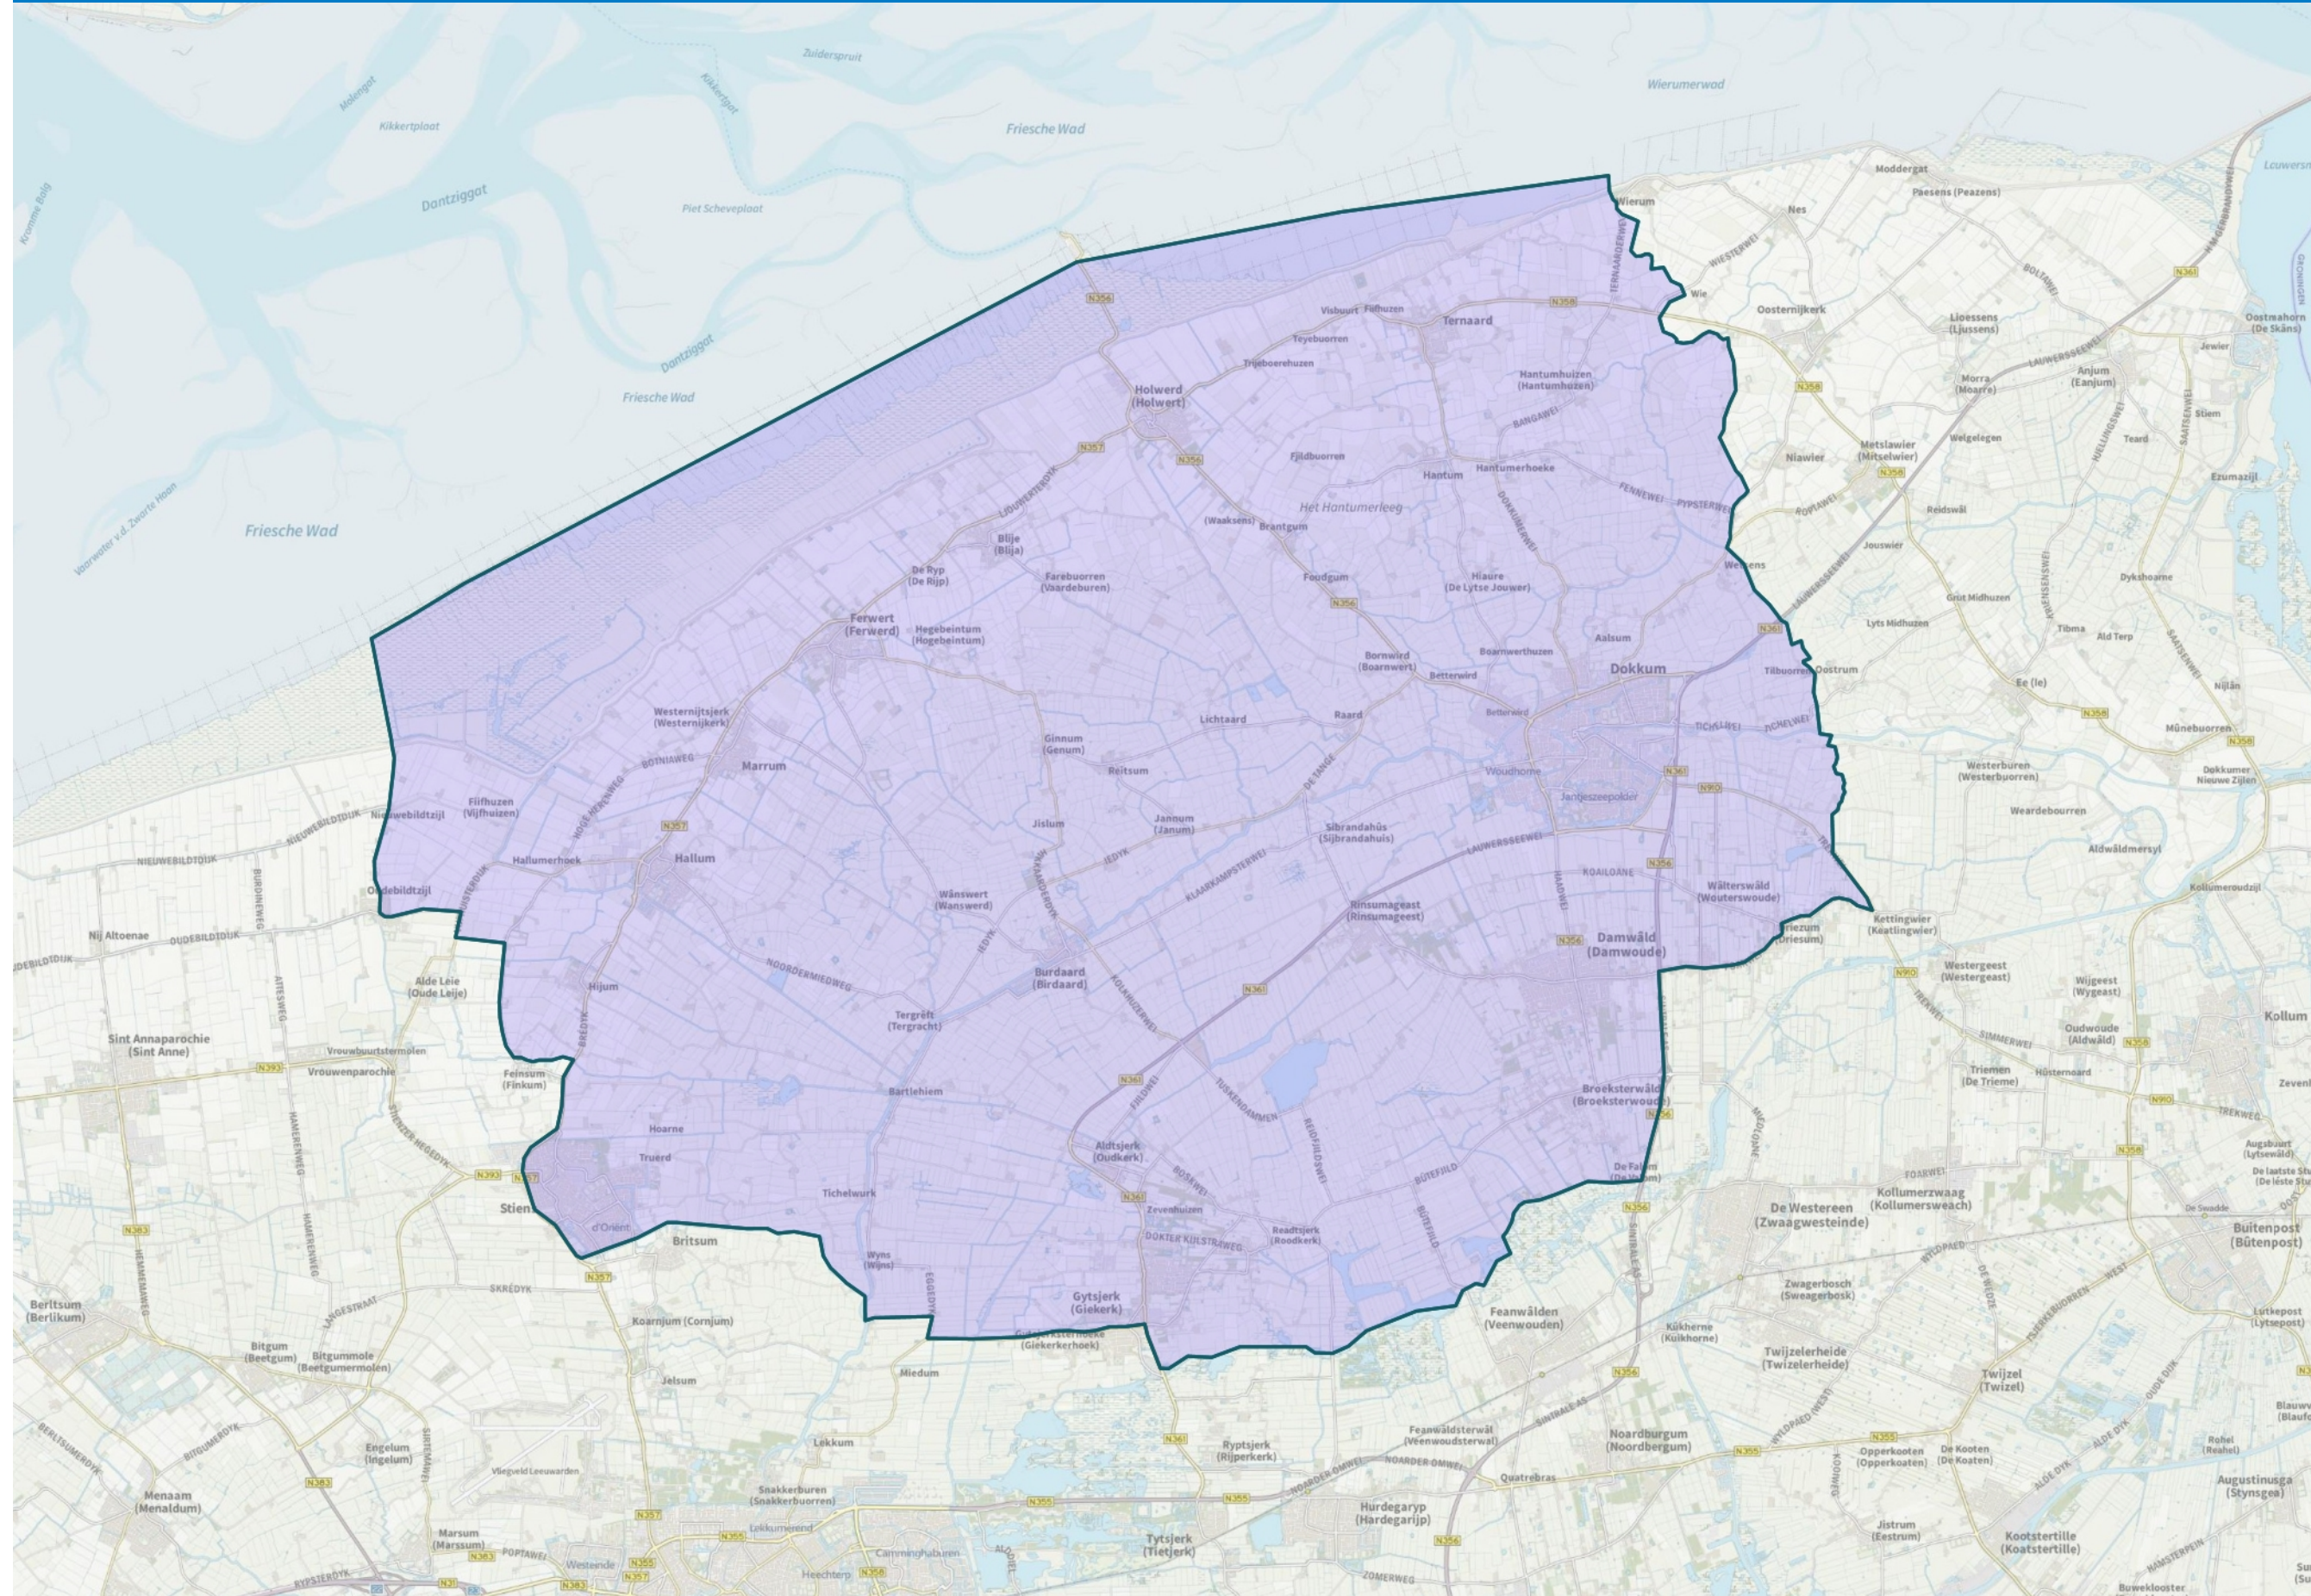

10KM Gebiedsbeschrijving

AI Blije II

Legenda

Auteur: Geert
Datum: 01-09-2022
Schaal (A3): 1:101.593

Vertrouwelijk
EZ - Aan de kaart kunnen geen rechten ontleend worden. Gegeneerd uit de Geoexplorer.
© GIS Competence Center - Ministerie van EZ